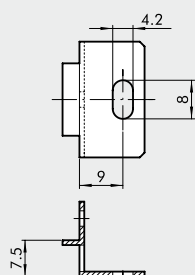

ESTRIBO DE FIJACIÓN A PARED

Código	Referencia
9170301	SFB 1/8 - 1/4 BIT

LLAVE DE DESMONTAJE DEPÓSITO

Código	Referencia
9170601	CS TF - TL BIT - SY1